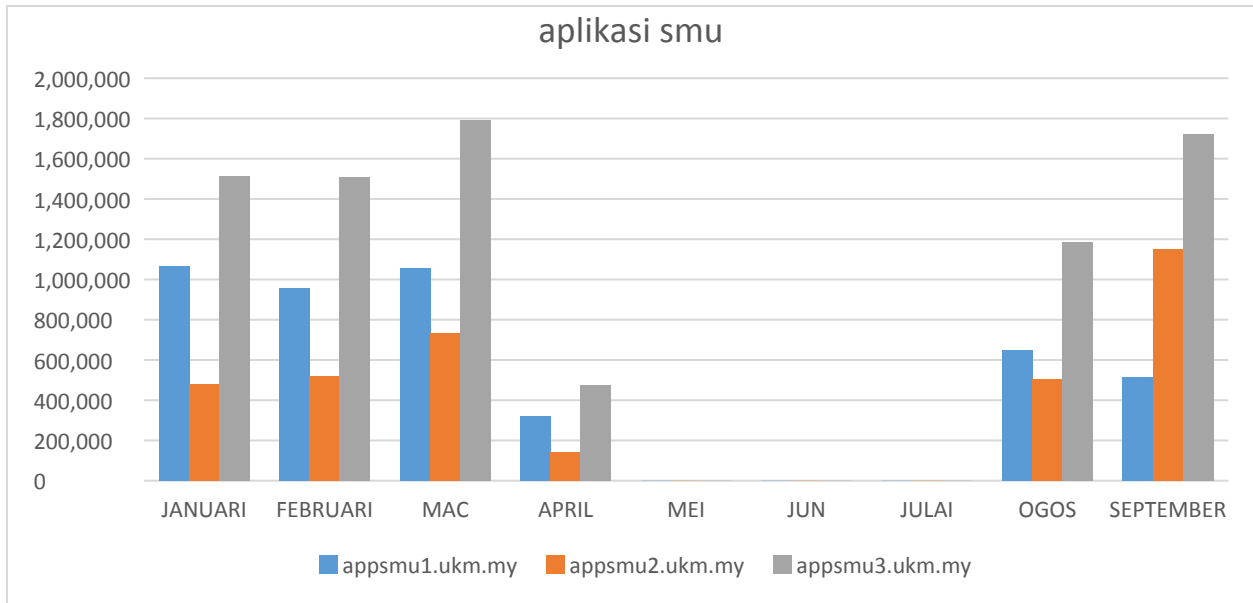

Aplikasi smu

Ekew

Ewarga

Gemilang

Guest

Malaycivilization

Smpweb