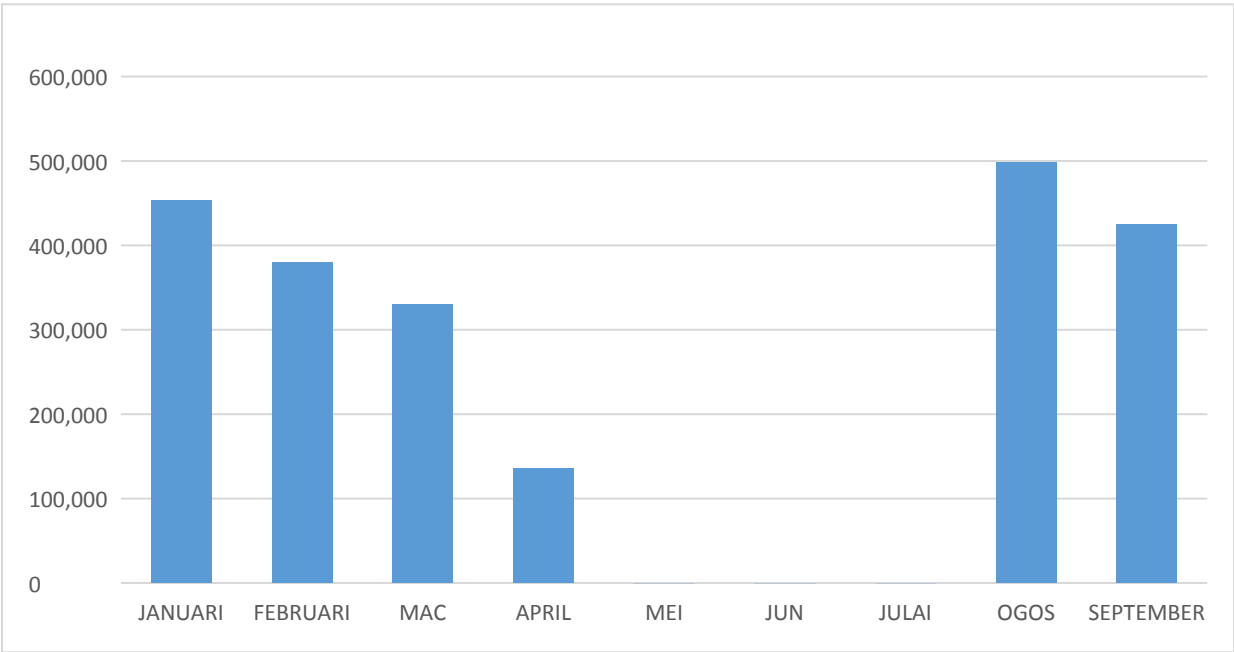

Aplikasi smu

Ekew

Ewarga

Gemilang

Guest

Malaycivilization

Smpweb