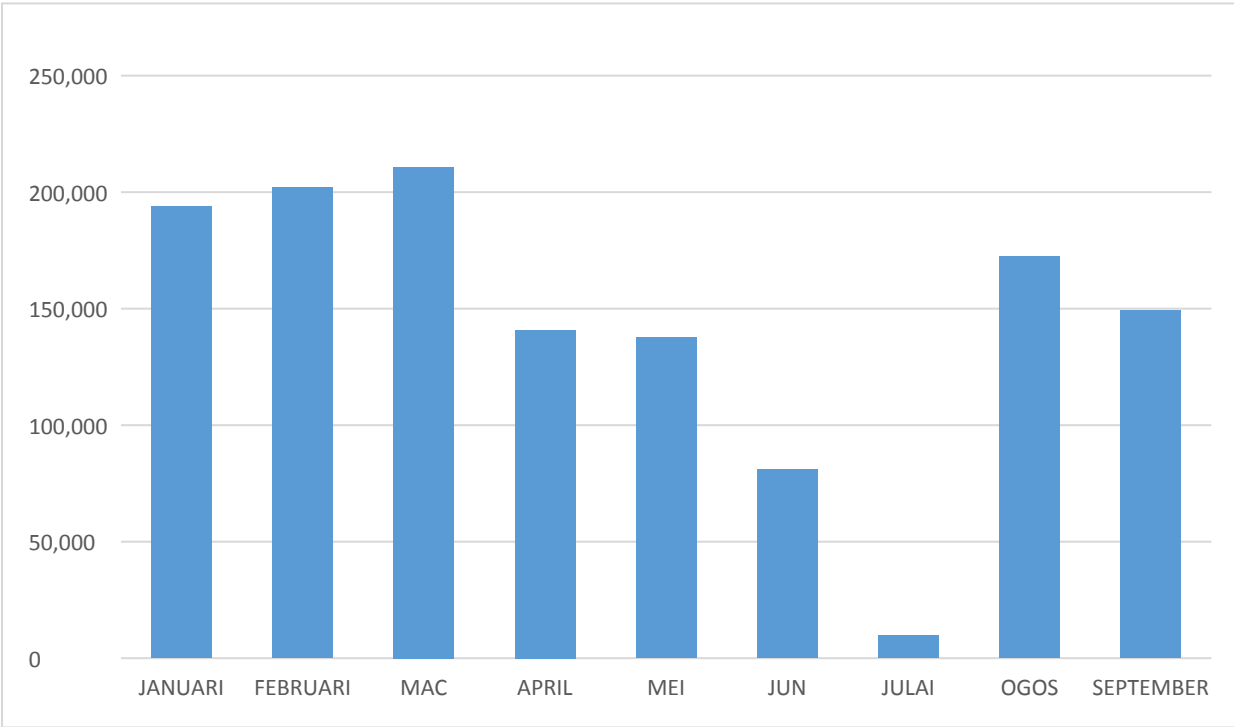

Aplikasi smu

Ekew

Ewarga

Gemilang

Guest

Malaycivilization

Smpweb