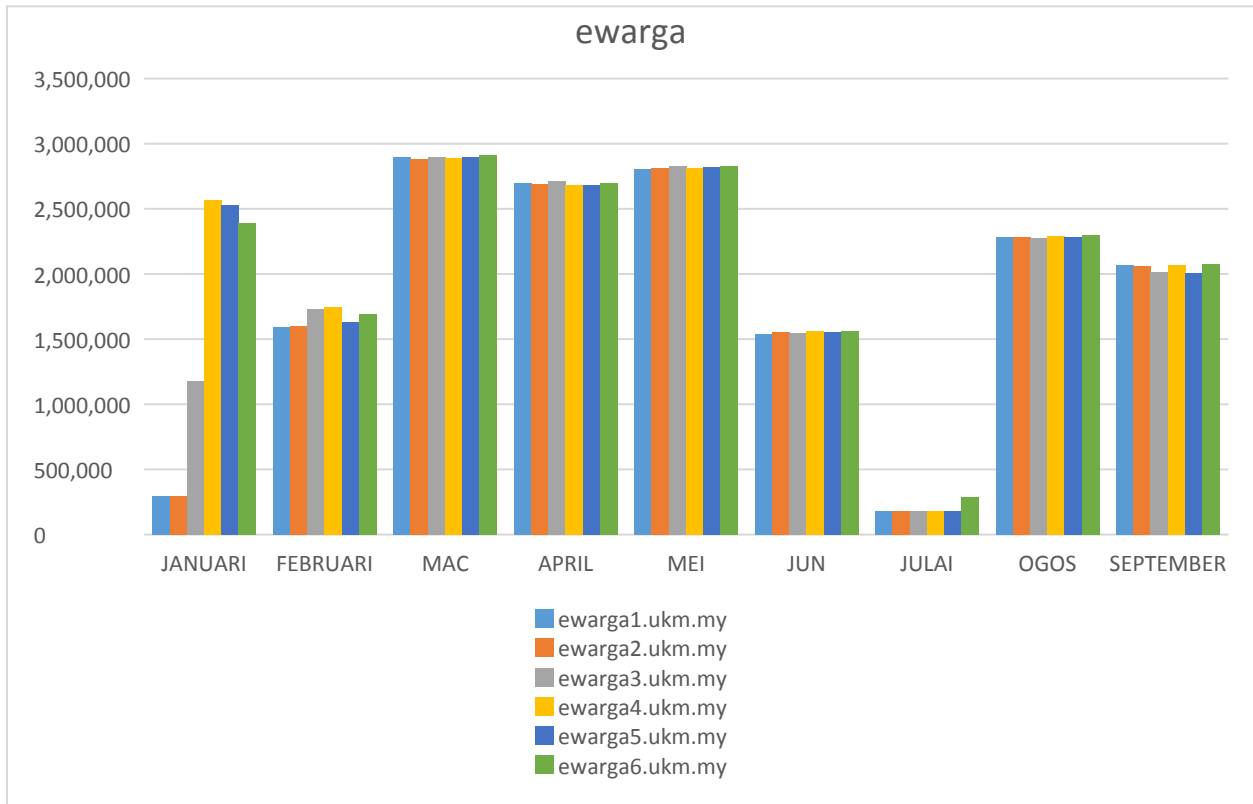

Aplikasi smu

Ekew

Ewarga

Gemilang

Guest

Malaycivilization

Smpweb