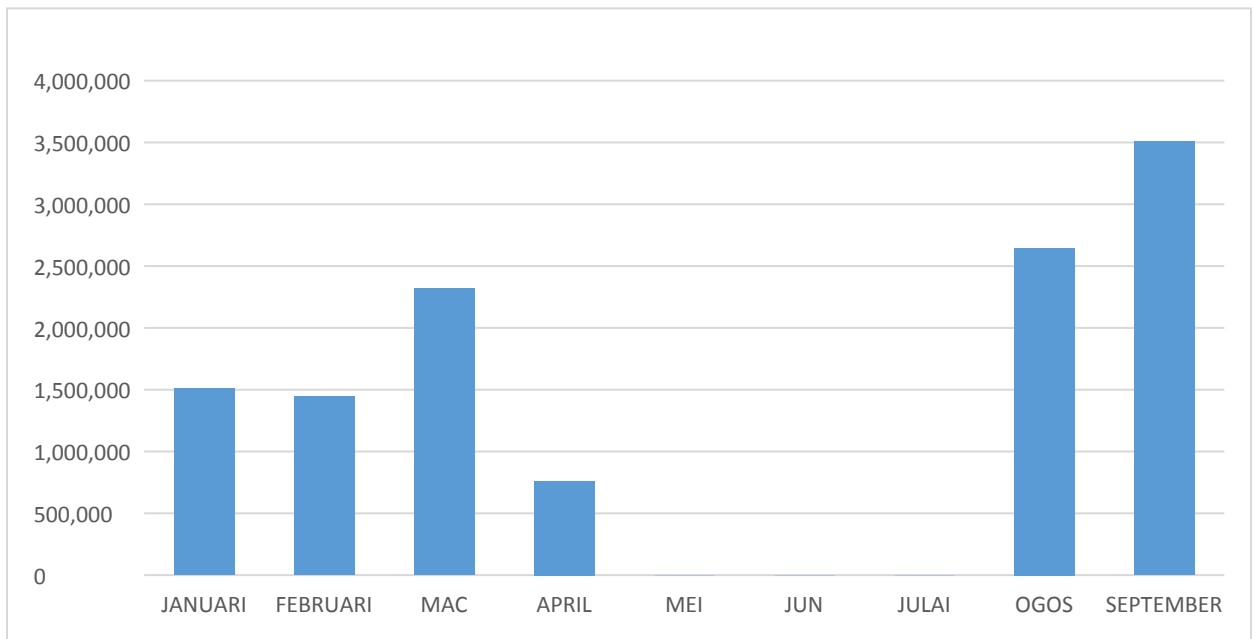

Aplikasi smu

Ekew

Ewarga

Gemilang

Guest

Malaycivilization

Smpweb