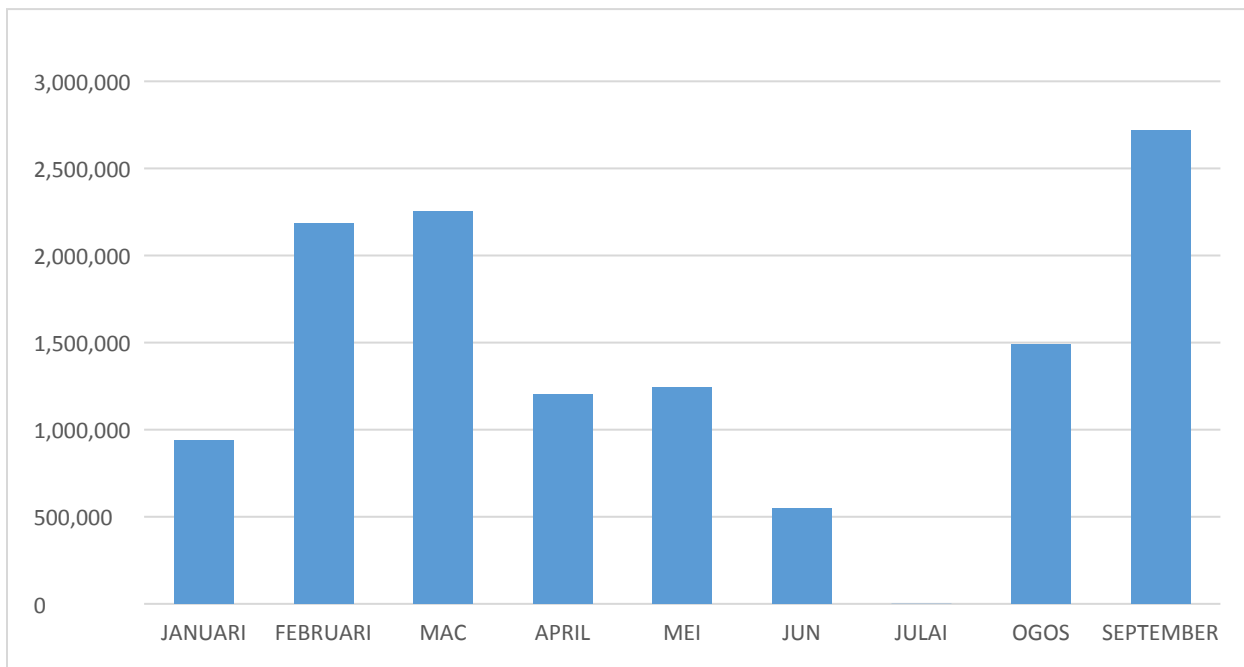

Aplikasi smu

Ekew

Ewarga

Gemilang

Guest

Malaycivilization

Smpweb